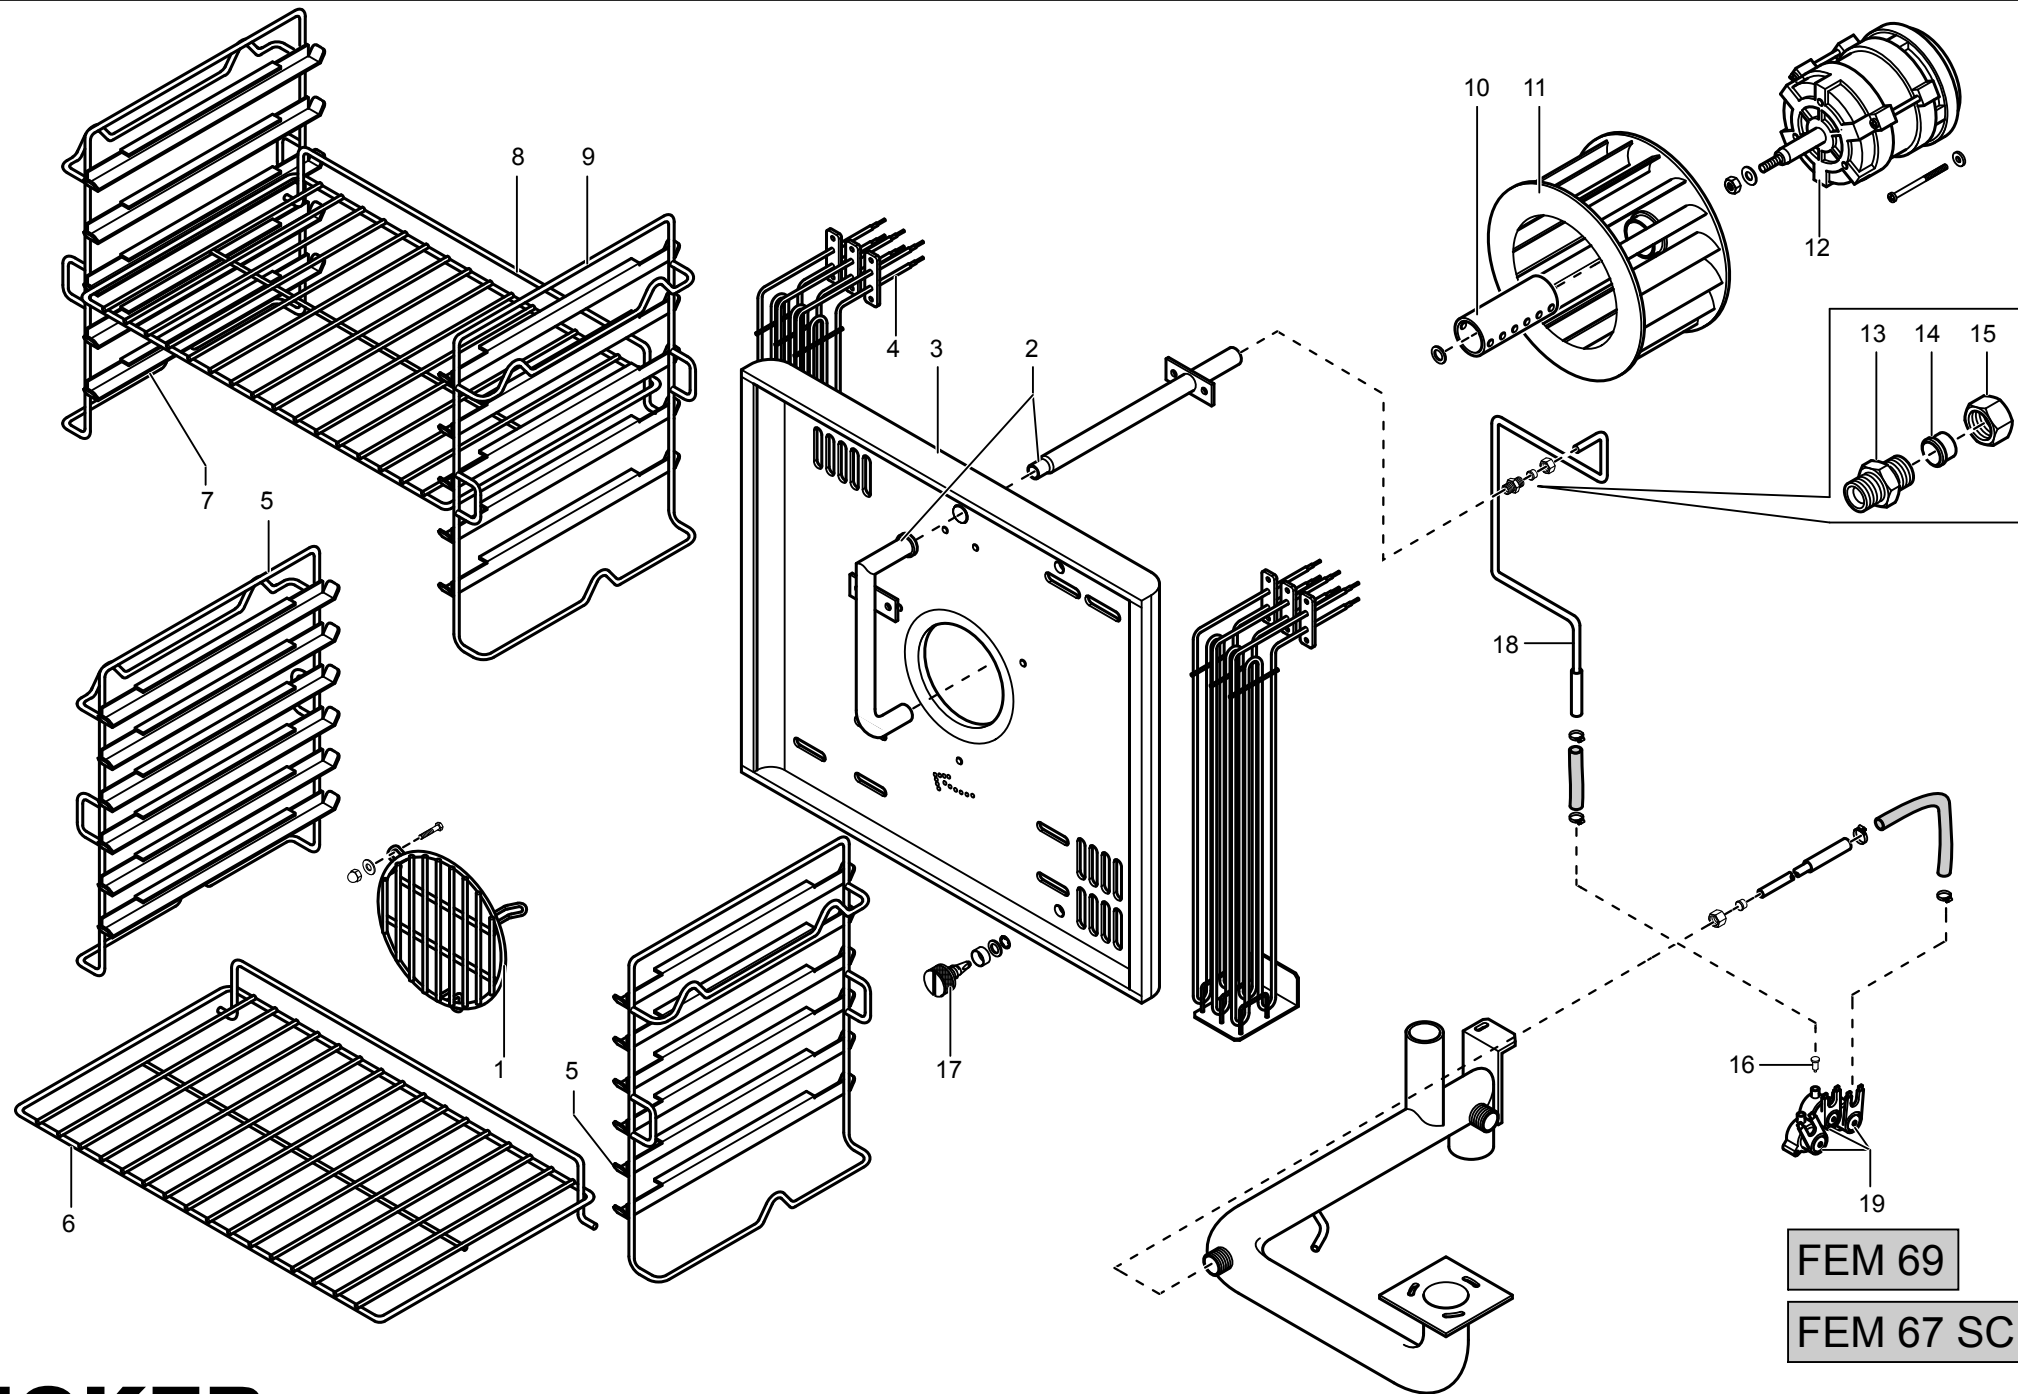

JOKER

FEM 69

FEM 67 SC

TAV. 758

FORNI TAV. 758	1	RTFOC00174	GRIGLIA PROT.VENT.FCV.INOX	GRILLE DE PROTECTION	GRILL IMPELLER PROTECTION	SCHUTZGITTER SCHORNSTEIN
FORNI TAV. 758	6	RTFOC00175	GRIGLIA FORNO GN 1/1	GRILLE DU FOUR GN 1/1	GRILL OVEN GN 1/1	GRILL HERD GN 1/1
FORNI TAV. 758	5	RTFOC00526	GRIGLIA LAT.FCVM/6G INOX	GRILLE LATÉRALE DROITE-SX	GRILL SIDERIGHT-LEFT	GRILL SEITERECHTS-LINKS
FORNI TAV. 758	17	RTFOC00334	AT.RAPIDO K1610/TA16/C16X	ATTAQUE RAPIDE	CONNECTION	SCHNELLANSCHLUSS
FORNI TAV. 758	4	RTFOC00628	R.FEC060 1,5KW230 VERT.	RESISTANCE ELET. 1,5KW	RESISTANCE ELET. 1,5KW	WIEDERSTAND ELET. 1,5KW
FORNI TAV. 758	10	RTFOC00437	NEBULIZZATORE FGC065	NÉBULISATEUR	DISTRIBUTOR	ZERSTÄUBER
FORNI TAV. 758	11	161275	GIRANTE VENT.6G D.220 P.R.50HZ	MOBILE 50HZ	IMPELLER 50HZ	LAUFRAD 50HZ
FORNI TAV. 758	13	RTFOC00557	INIET.UMIDIF.FCV D.1.5	INJECTEUR HUMIDIFICATEUR	INJECTOR HUMIDIFIER	EINSPRITZER BEFEUCHTER
FORNI TAV. 758	14	RTCU900012	BICONO D.10 PEL0905	BICONE POUR TUBE Ø 10	BICONE FOR PIPE Ø 10	ZWEIKEGEL Ø 10
FORNI TAV. 758	15	RTCU900013	CALOTTA UMIDIF.FCV.	ECROU	NUT	MUTTER
FORNI TAV. 758	12	RTFOC00011	MOTORE	MOTEUR	MOTOR	MOTOR
FORNI TAV. 758	3	161347	CONV.ARIA FEC060/2	CONVOYEUR DE L'AIR	CHIMNEY	SCHORNSTEIN
FORNI TAV. 758	7	RTFOC00589	GRIGLIA LAT.SX F.FCVP/5G INOX	GRILLE LATÉRALE GAUCHE PAST.	GRILL SIDELEFT PAST.	GRILL SEITELINKS
FORNI TAV. 758	8	RTFOC00083	GRIGLIA PASTIC.	GRILLE PÂTISSERIE	GRILL PASTRY	GRILL GEBÄCK
FORNI TAV. 758	9	RTFOC00588	GRIGLIA LAT.DX F.FCVP/5G INOX	GRILLE LATÉRALE DROITE PAST.	GRILL SIDERIGHT PAST.	GRILL SEITERECHTS
FORNI TAV. 758	18	RTFOC00532	TU.AL.ACQ.UMIDIF.FEC060/1	TUYAU HUMIDIFICATEUR	PIPE HUMIDIFIER	ROHR BEFEUCHTER
FORNI TAV. 758	19	RTFOC00520	E/VALVOLA FCV.3V. 209035	SOUPAPE 3 VIE	ELECTRIC VALVE 3 VIE	ELEKTROVENTIL 3 WEG
FORNI TAV. 758	16	RTFOC00120	REGOLAT.E/VALV.FCV.ROSSO/0,25	REGULATEUR DE PORTÉE	FLOWREGULATOR	DURCHSTRÖMUNGSREGLER
FORNI TAV. 758	2	RTFOC00174	UMIDIFICATORE	HUMIDIFICATEUR	HUMIDIFIER	BWFEUCHTER