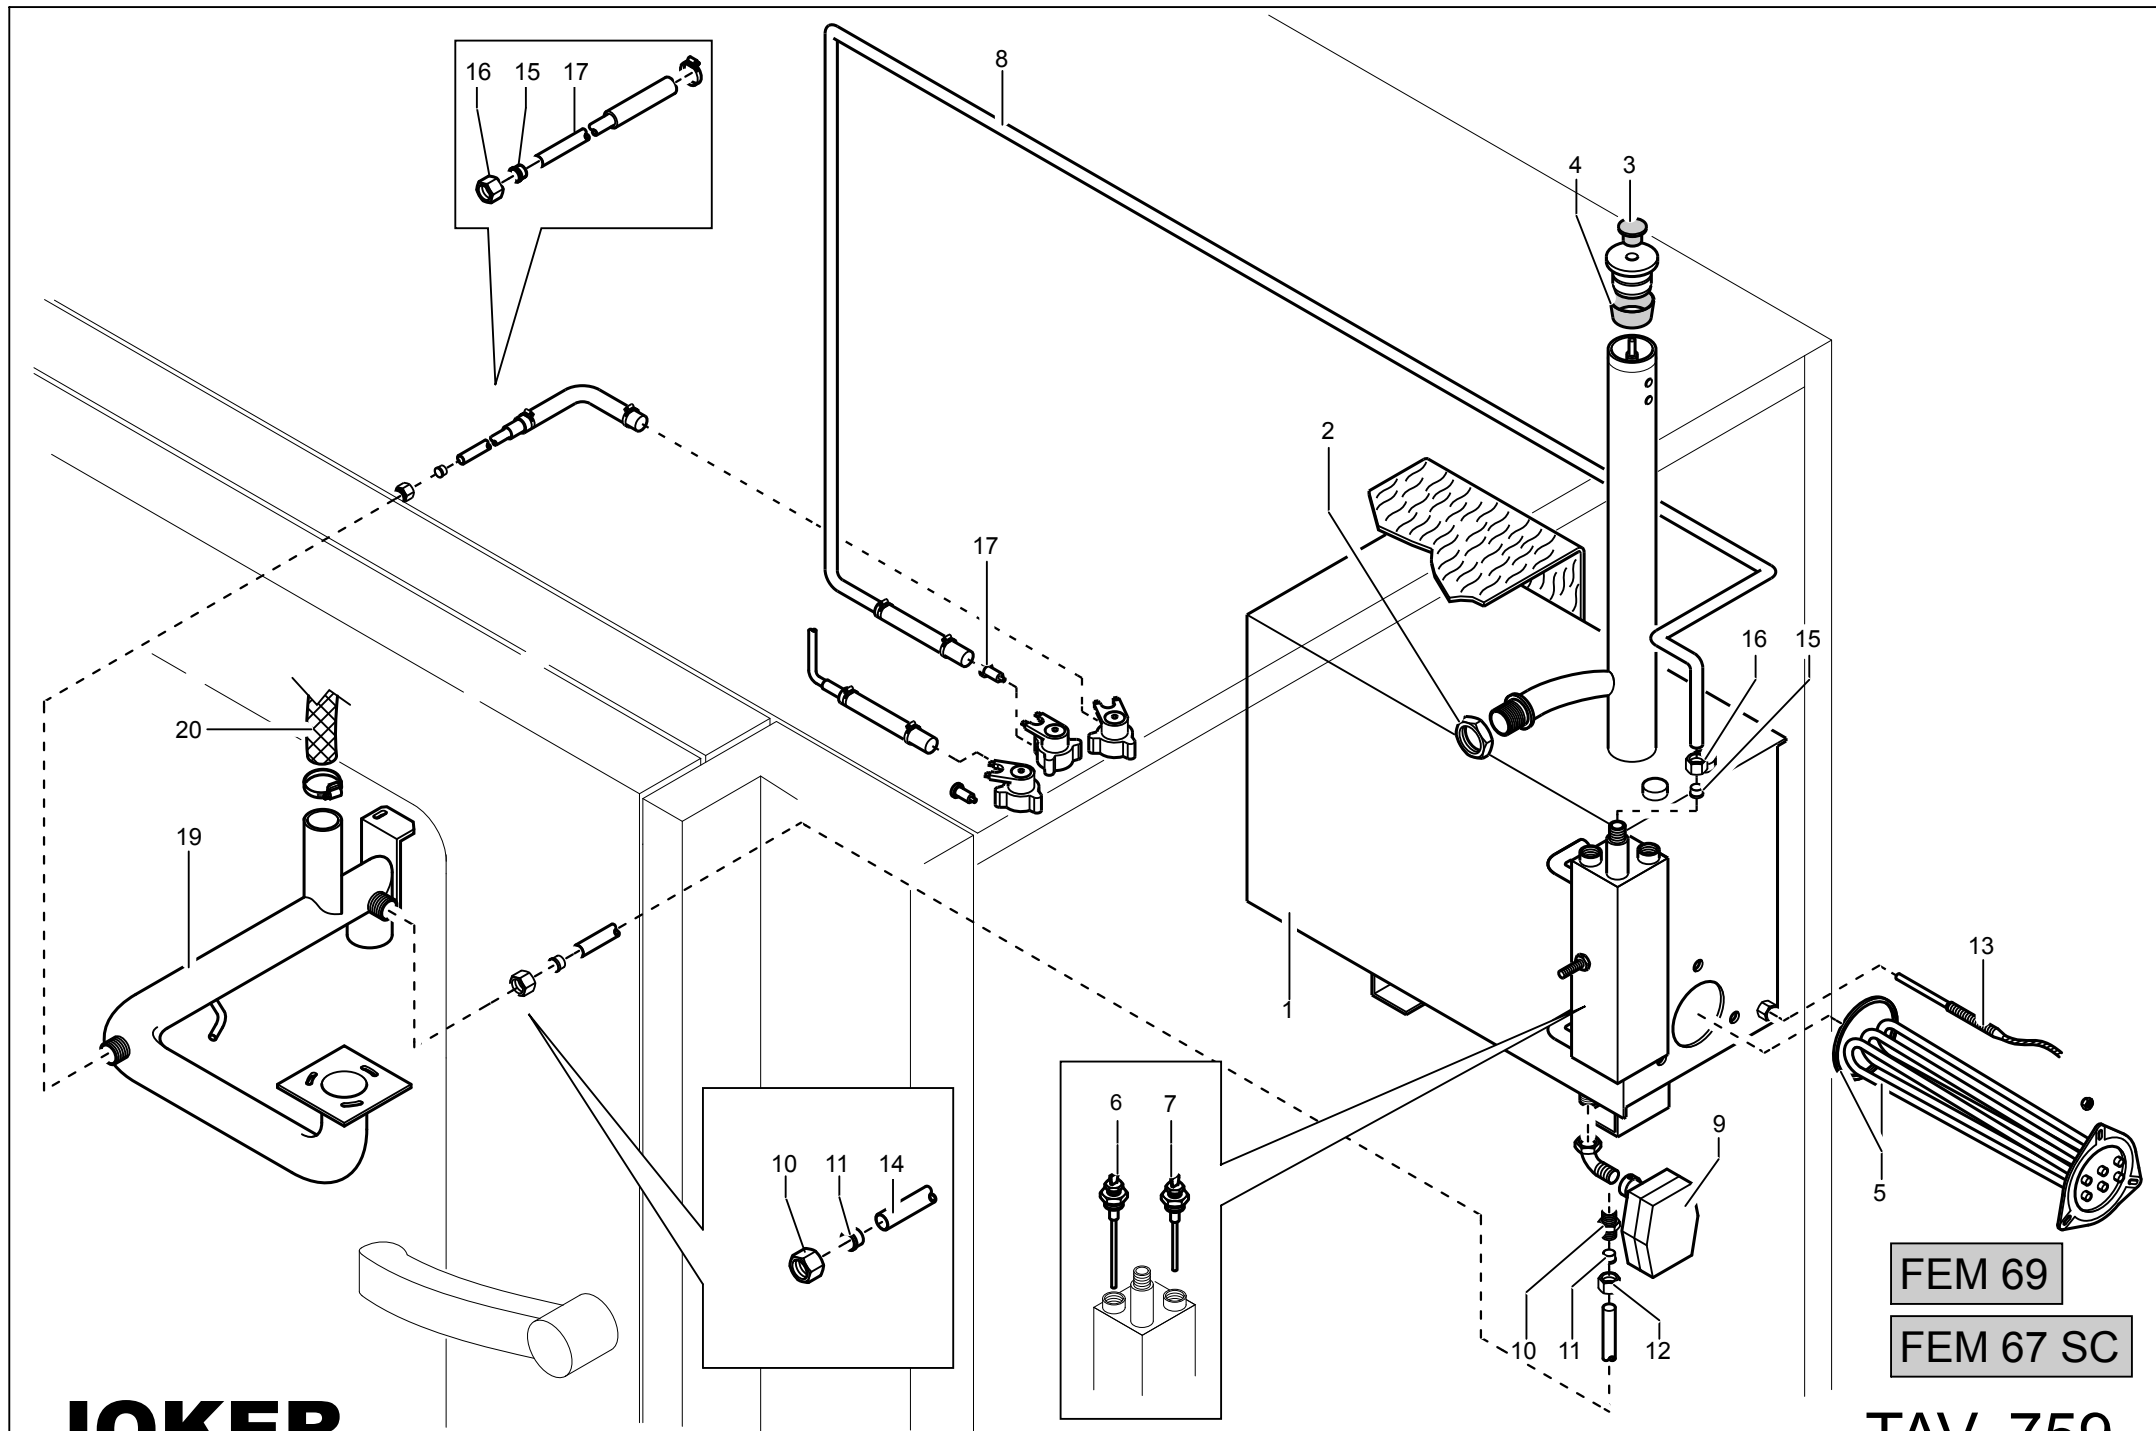

JOKER

FEM 69

FEM 67 SC

TAV. 759

FORNI TAV. 759	1	GAFOC00085	BOILER E.FEM061	BOILER	BOILER	BOILER
FORNI TAV. 759	10	RTCP900087	NIPLES CP OT/M/1/2"XM20/D.14	NIPLES 1/2" X M20	NIPLES 1/2" X M20	NIPPEL 1/2" X M20
FORNI TAV. 759	11	RTCP900088	BICONO D.14 CP	BICONE	DOUBLE CONE	DOPPELKONUS
FORNI TAV. 759	12	RTCP900089	CALOTTA OT.D.14 CP	ECROU	NUT	MUTTER
FORNI TAV. 759	13	RTFOC00034	TERMOCOPPIA	THERMOCOUPLE	THERMCOPPIA	WAERMEPAAR
FORNI TAV. 759	14	161614	TU.SCARICO ACQ.BOY.FEM100/1	TUBE DE DECHARGE DE L'EAU	WATER DISCHARGE PIPE	WASSERABLAUSSROHR
FORNI TAV. 759	15	RTCU900012	BICONO D.10	BICONE POUR TUYAU Ø 10	BICONE Ø10	ZWEIKEGEL Ø10
FORNI TAV. 759	16	RTCU900013	CALOTTA D.10	ECROU	NUT	MUTTER
FORNI TAV. 759	17	161521	TU.AB.VAPORI FCVM	TUYAU DÉTACHEMENT VAPEUR	PIPE STEAM	ROHR DAMPF
FORNI TAV. 759	18	RTFOC00145	REGOL. DI PORTATA BOILER 1,2 L/MIN BIANCO	REGULATEUR DE PORTÉE BOILER	BOILER FLOW REGULATOR	DURCHFLUSSREGLER BOILER
FORNI TAV. 759	19	RTFOC00521	RAMPA SC.COND.FGM100/1	RAMPE DU DÉCHARGEMENT CONDENSE	RAMP OUTLET COND.	DUNSTHAUBE
FORNI TAV. 759	2	RTFOC00186	DADO 3/4"ES.INOX FCVM	ECROU3/4"	NUT 3/4"	MUTTER 3/4"
FORNI TAV. 759	20	161508	TUBO GOMMA	TUBE EN CAOUTCHAUC	RUBBER PIPE	ROHR GUMMI
FORNI TAV. 759	3	161660	MANOP.COND.FC.V.TURCH.EKK25B	BOUTON	KNOB	DREHGRIF
FORNI TAV. 759	4	RTFOC00213	GUARNIZ.	GARNITURE	GASKET	DICHTUNG
FORNI TAV. 759	5	RTFOC00523	RESISTENZA KW=6	RESISTANCE KW=6	RESISTANCE KW=6	WIEDERSTAND KW=6
FORNI TAV. 759	6	PAFOC00559	SONDA DI LIVELLO BOILER L 110	SONDE DE NIVEAU	LEVEL PROBE	WASSERSTANDSANZEIGER
FORNI TAV. 759	7	PAFOC00560	SONDA DI LIVELLO BOILER L 90	SONDE DE NIVEAU	LEVEL PROBE	WASSERSTANDSANZEIGER
FORNI TAV. 759	8	RTFOC00748	TU.AL.ACQ.BOILER FEM060/1	TUBE DE CHARGEMENT DE L'EAU	WATER FEEDING TAP	VERSORUNGSRÖHR
FORNI TAV. 759	9	RTFOC00550	VALV.MOTORIZ.FCVM/1 TCR1/2	SOUPEPE MOTORIZE	MOTORIZED VALVE	MOTORGESTEUERTES VENTIL